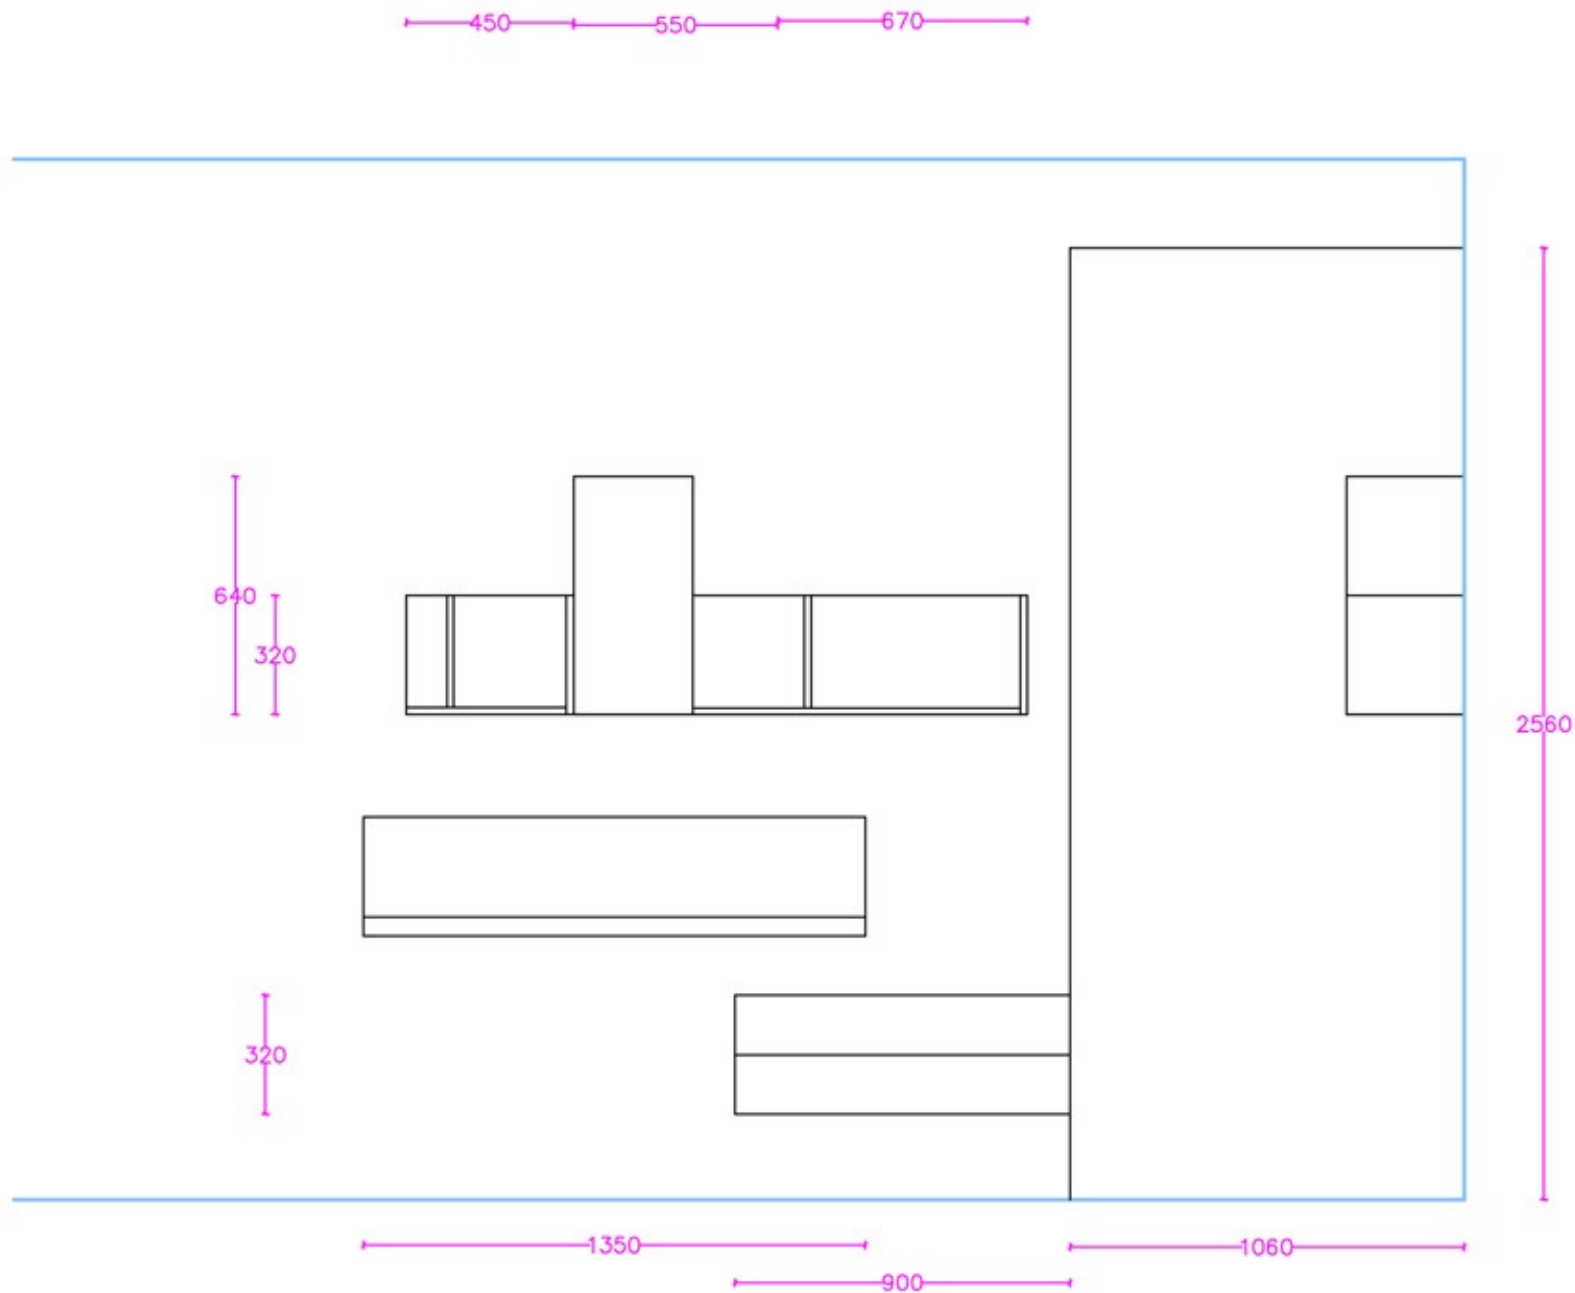

Rivenditore : Zetadesign

Località : Gambara (BS)

Marca : Zalf Mobili

Modello : Monopoli

Rivenditore : Zetadesign  
 Località : Gambara (BS)  
 Marca : Zalf Mobili  
 Modello : Monopoli

Rivenditore : Zetadesign

Località : Gambara (BS)

Marca : Zalf Mobili

Modello : Monopoli