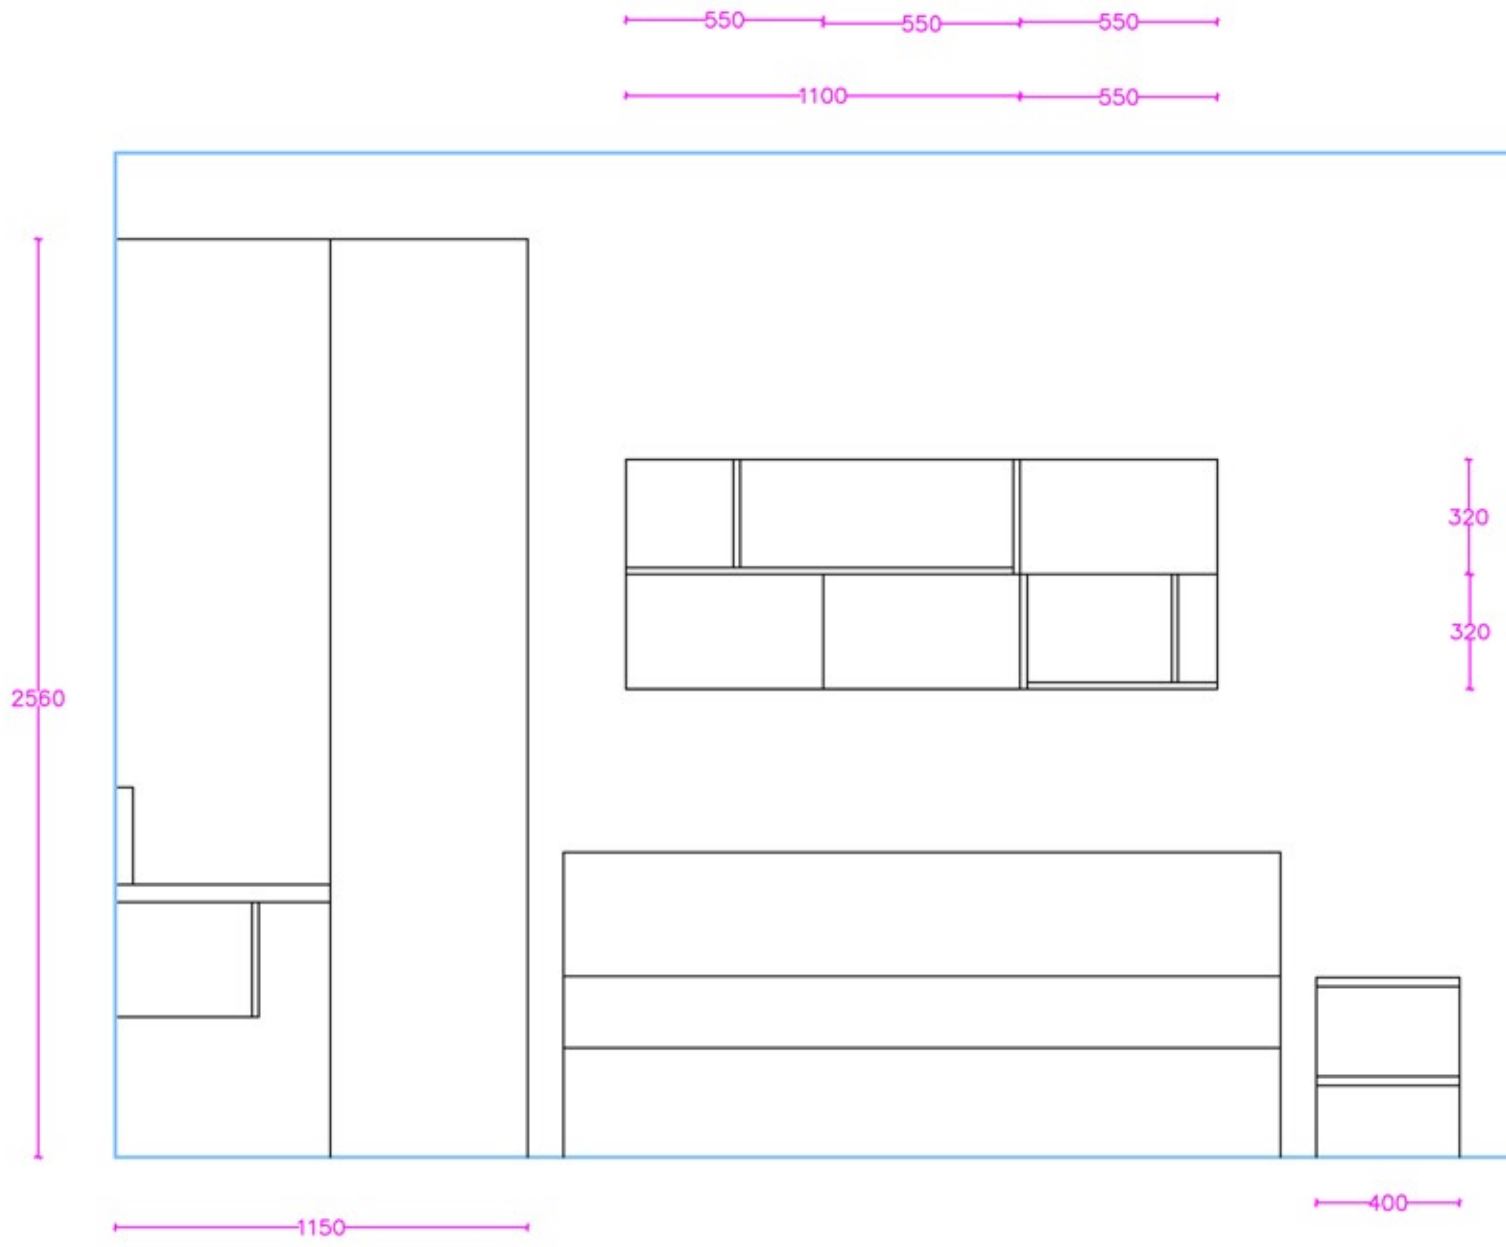

Rivenditore : Zetadesign

Località : Gambara (BS)

Marca : Zalf Mobili

Modello : Monopoli

Rivenditore : Zetadesign  
 Località : Gambara (BS)  
 Marca : Zalf Mobili  
 Modello : Monopoli

Rivenditore : Zetadesign

Località : Gambara (BS)

Marca : Zalf Mobili

Modello : Monopoli